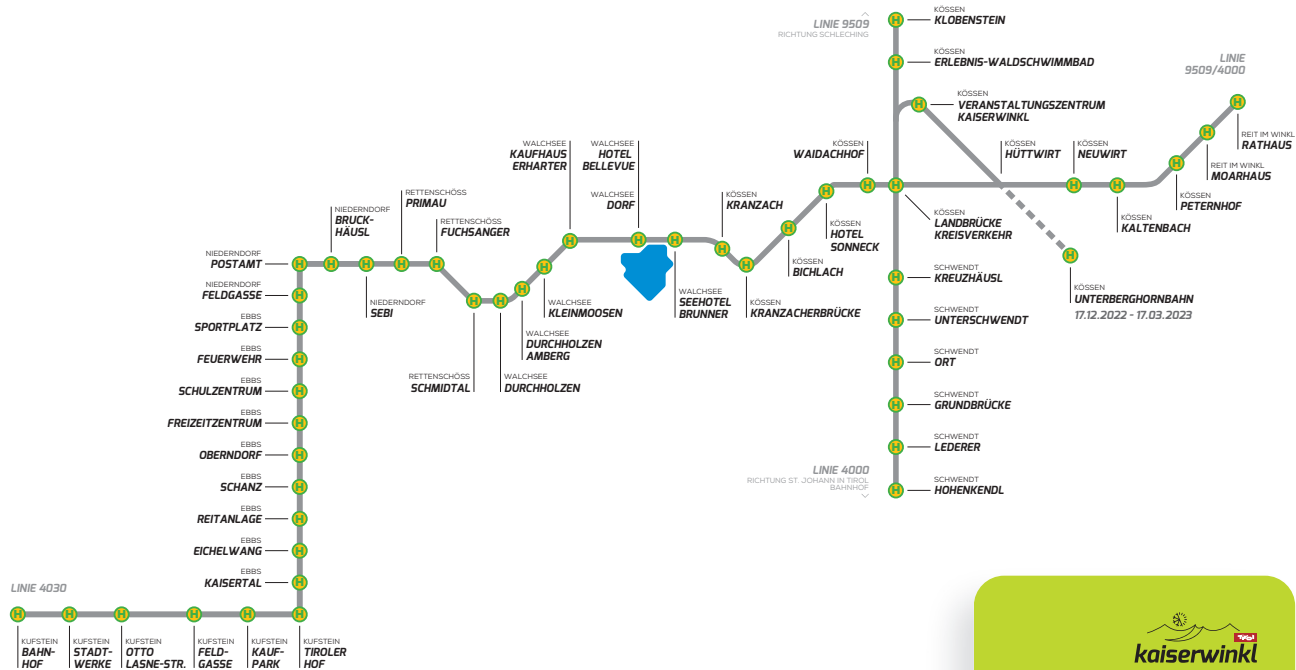

BUS FAHRPLAN

 **MAULKORBPFLICHT!**
Infos siehe letzte Seite

VVT REGIOBUS-NETZ IM KAISERWINKL

- Ganzjährig gratis mit der Kaiserwinkl Card
- Linie 4030 Kossen > Walchsee > Kufstein
- Linie 4000 Reit im Winkl > Kossen > Kitzbühel bis Schwendt Hohenkendl
- Linie 9509 Reit im Winkl > Kossen > Klobenstein

VVT LOCAL BUS NETWORK IN THE KAISERWINKL

- All year free with the Kaiserwinkl Card
- Line 4030 Kossen > Walchsee > Kufstein
- Line 4000 Reit im Winkl > Kossen > Kitzbühel up to Schwendt Hohenkendl
- Line 9509 Reit im Winkl > Kossen > Klobenstein

#hierbinich

Gültig ab 11.12.2022

Montag-Freitag

Table with columns for departure times and station names. Includes 'Verkehrshinweis' and '4036 nach Erl und zurück' sections.

Samstag

Sonn- und Feiertag

Table with columns for departure times and station names for Saturday and Sunday/Holiday.

1 Montag bis Freitag, wenn Schultag in Tirol

2 Montag bis Freitag, wenn schulfreier Werktag in Tirol

a Die Haltestelle "Kössen Unterberghornbahn" wird nur zu den Winter-Betriebszeiten der Unterberghornbahn bedient (voraussichtlich 17.12.22 - 17.03.23).